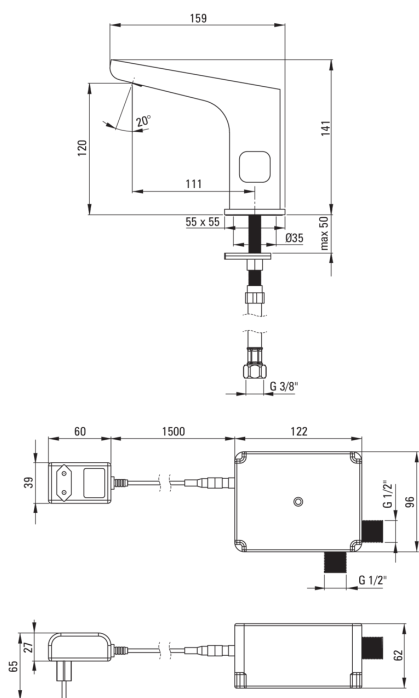

HIACYNT

Baterie pentru chiuvetă, fără contact direct

deante

Codul produsului: BQH_N29V

Culoarea: nero

Baterie

Finisaj	nero
Tipul bateriei	senzor
Metoda de instalare	de sine stătător
Clasa de debit [l/min]	Z - 4-9 l/min
Grupa acustică [db]	I ($x \leq 20$)
Supape de reținere	Da

Pipe

Tipul pipei	fix
Raza de acțiune a pipei bateriei [mm]	112
Material	alamă

Aeratoare

Tipul aeratorului	pivotant, plat
Dimensiunea aeratorului	M24

Furtunuri de racordare

Lungimea [mm]	450
Filet de instalare	1/2"
Filet de conexiune	M10, 3/8"

Caracteristici:

- Corpul bateriei este fabricat din alamă de cea mai bună calitate.
- Baterie fără contact direct cu senzor de mișcare
- Baterie este dotată cu aerator.
- Aeratorul mobil permite direcționarea jetului de apă.
- Furtunuri de racordare de 45 cm incluse
- Clasa de debit Z (4-9 l/min) permite reducerea consumului de apă.
- Baterie este dotată cu supape antiretur pentru a nu permite curgerea apei înapoi în instalație.
- Înveliș Nero inovator, rezistent și ușor de curățat
- Doar cele mai bune materiale, a căror calitate a fost certificată prin teste de laborator